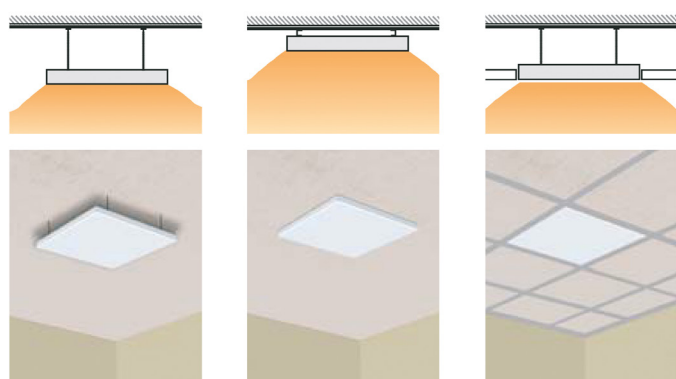

Mai multe opțiuni de instalare

Art.nr.	Descriere	Tip	Putere	Dimensiuni
610331	MAGNUM Sol Premium	300	300 Watt	592 x 592 x 30 mm
610751	MAGNUM Sol Premium	750	750 Watt	1192 x 592 x 30 mm

Art.nr.	Optiuni
825100	Termostat WiFi MAGNUM Telecomanda (Alb Polar - RAL 9010) incl. senzor de podea
825101	Termostat WiFi MAGNUM Telecomanda (negru grafit - RAL 9011) incl. senzor de podea
827000	Termostat ascuns pornit/oprit MAGNUM Standard Control

* Termostatele RF nu sunt potrivite pentru utilizarea în băi, pentru aceasta puteți conecta o telecomandă MAGNUM, Z-Wave sau S-Control.